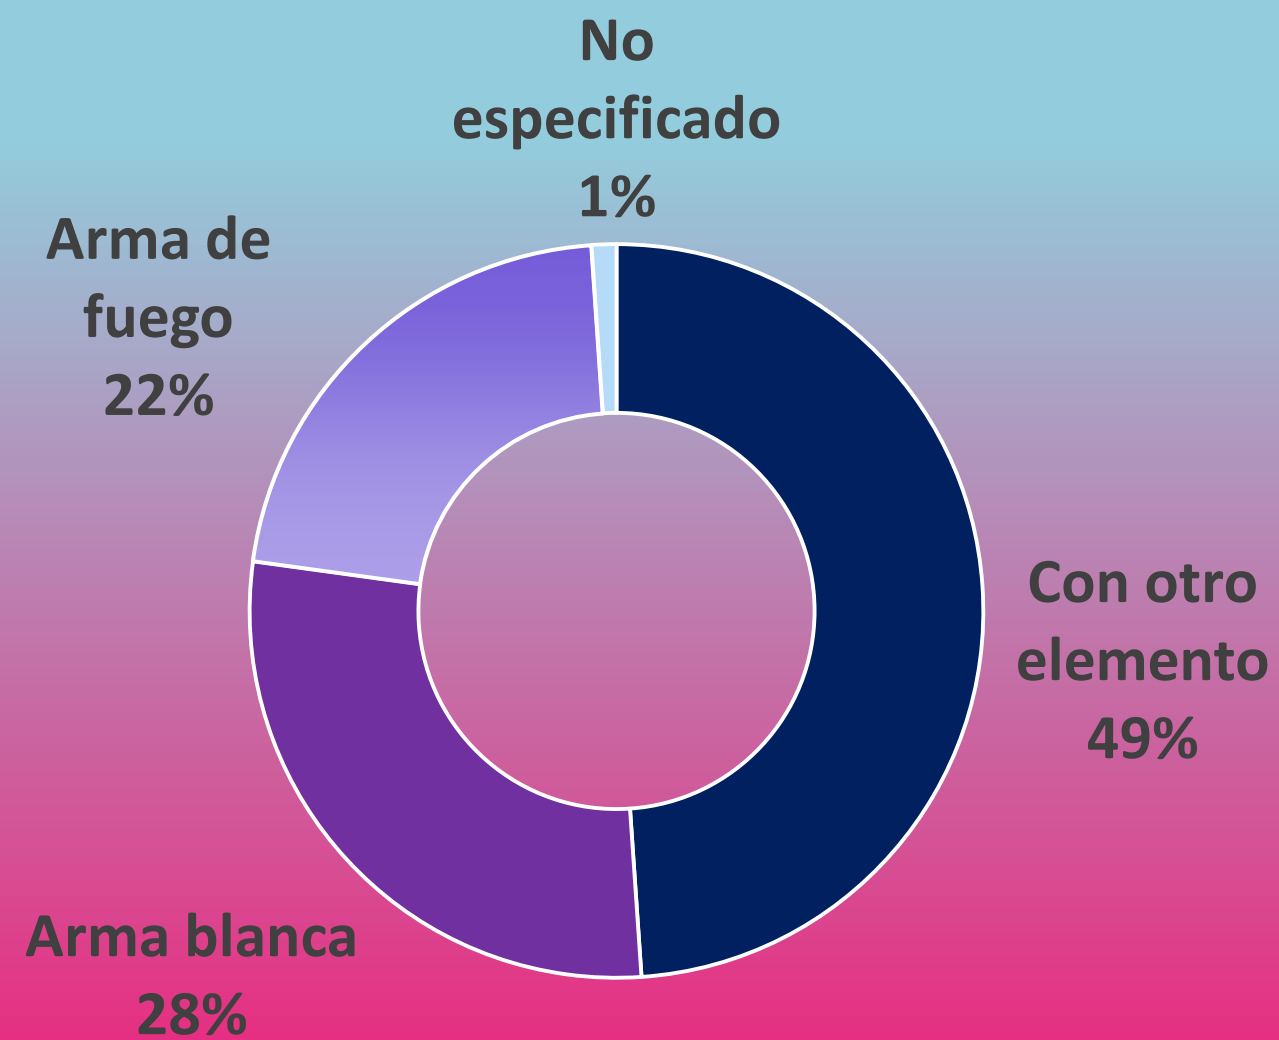

Según datos oficiales, en 2020 se registraron 70 víctimas de feminicidio en Jalisco.

En 2021, 75 víctimas.

En lo que va de 2022 se han contabilizado 17 víctimas.

Fuente: Secretariado Ejecutivo del Sistema Nacional de Seguridad Pública. Consultado el 29 de agosto de 2022.

FEMINICIDIOS

DATOS OFICIALES

Modalidad (instrumentos)

Fuente: Secretariado Ejecutivo del Sistema Nacional de Seguridad Pública. Consultado el 29 de agosto de 2022.

1

2

Fecha	Colonia o localidad	Municipio	Presuntos feminicidios
01/01/2022	Miramar	Zapopan	2
02/01/2022	Lomas de Tabachines	Zapopan	1
06/01/2022	San Andrés Cohamiata	Mezquitic	1
07/01/2022	Sin dato	San Diego de Alejandría	1
07/01/2022	Echeverría	Guadalajara	1
09/01/2022	Jardines del Sur	Guadalajara	1
13/01/2022	Sin dato	Tlajomulco de Zúñiga	1
14/01/2022	San Sebastián el Grande	Tlajomulco de Zúñiga	1
15/01/2022	San Martín	Guadalajara	3
23/01/2022	Los Cajetes	San Pedro Tlaquepaque	1
24/01/2022	La Martinica	Zapopan	1
25/01/2022	Alamedas de Tesistán	Zapopan	1
30/01/2022	Sin dato	Ixtlahuacán de los Membrillos	1
31/01/2022	Magisterio	Puerto Vallarta	1
02/02/2022	Mesa Colorada Poniente	Zapopan	1
03/02/2022	El Mirador	Tonalá	1
06/02/2022	Sin dato	Zapopan	1
07/02/2022	Sin dato	San Gabriel	1
10/02/2022	Lomas del Mirador II	Zapopan	1
14/02/2022	Sin dato	Tonalá	1
14/02/2022	Benito Juárez	Zapopan	1
19/02/2022	Circunvalación Oblatos	Guadalajara	1
19/02/2022	Puertas del Tule	Zapopan	1